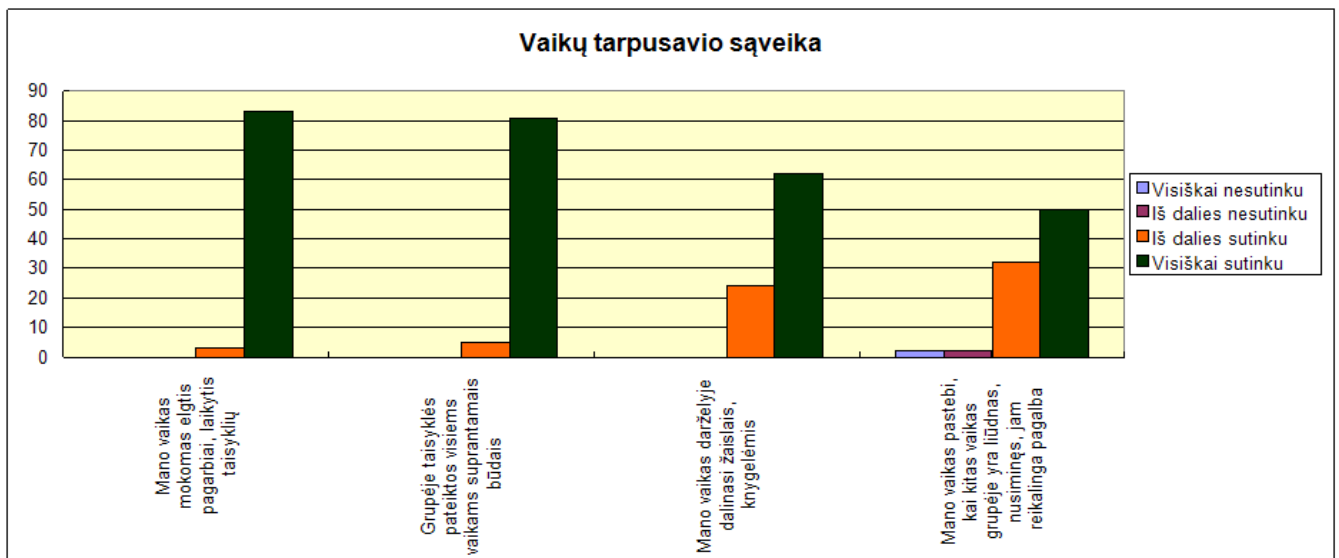

LENTVARIO LOPŠELIO-DARŽELIO „SVAJONĖLĖ“ KOKYBĖS ĮSIVERTINIMO APKLAUSOS TĖVAMS REZULTATAI 2023 M.

Fizinė aplinka

Socialinė-emocinė aplinka

Partnerystė su šeima

Mokyklos veiklos vadyba