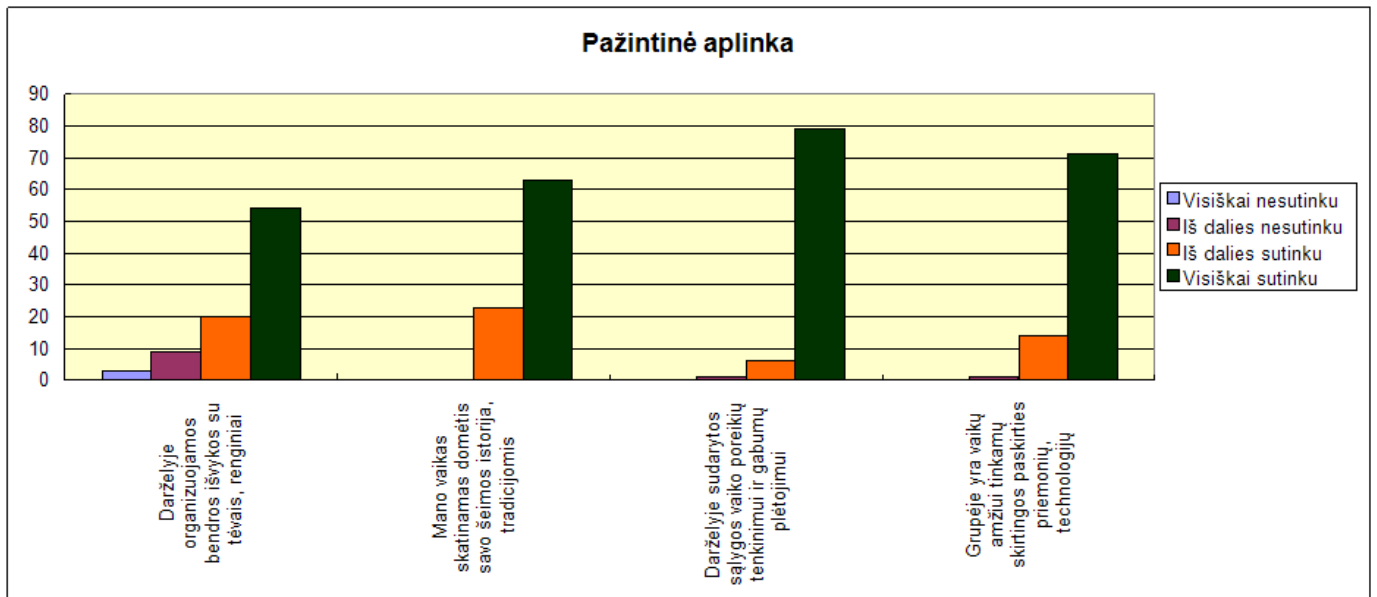

LENTVARIO LOPŠELIO-DARŽELIO „SVAJONĖLĖ“ KOKYBĖS ĮSIVERTINIMO APKLAUSOS TĖVAMS REZULTATAI 2023 M.

Fizinė aplinka

Socialinė-emocinė aplinka

Partnerystė su šeima

Mokyklos veiklos vadyba