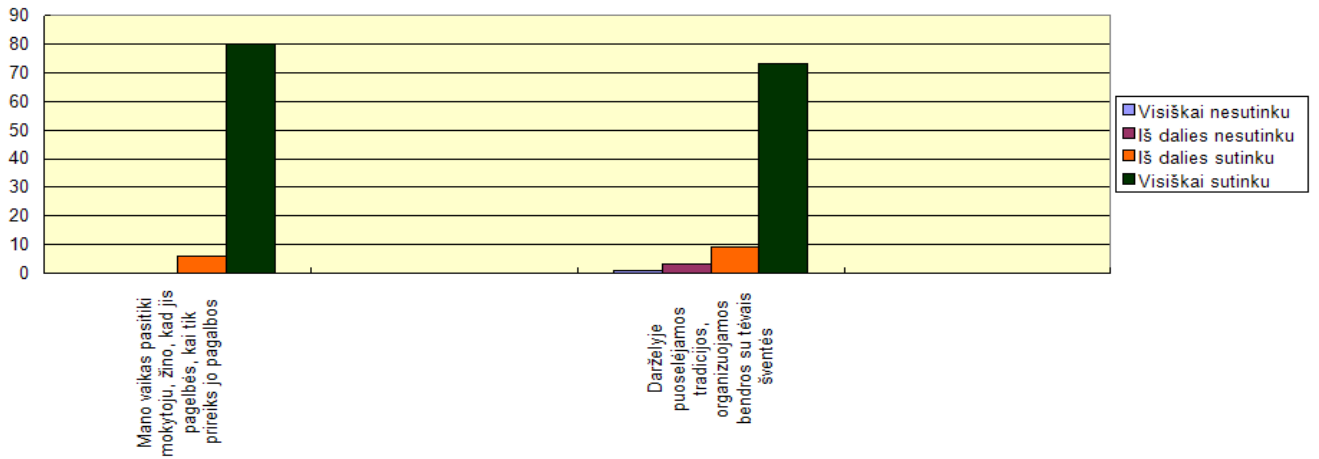

LENTVARIO LOPŠELIO-DARŽELIO „SVAJONĖLĖ“ KOKYBĖS ĮSIVERTINIMO APKLAUSOS TĖVAMS REZULTATAI 2023 M.

Fizinė aplinka

Socialinė-emocinė aplinka

Partnerystė su šeima

Mokyklos veiklos vadyba