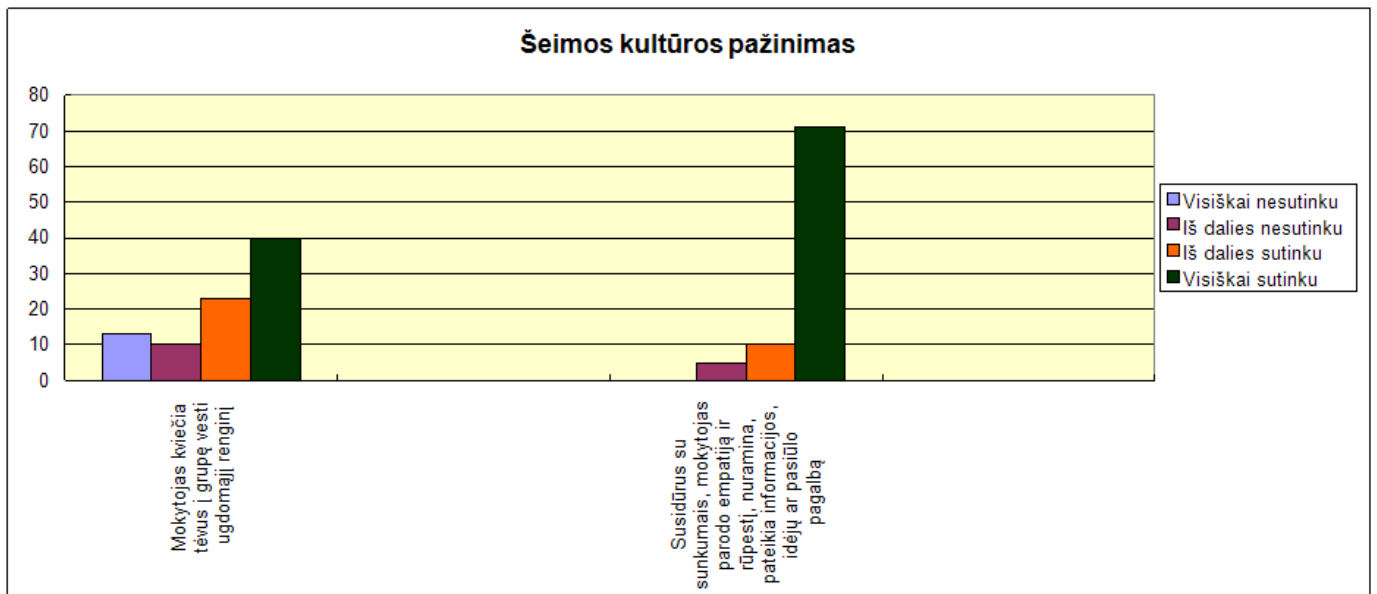

LENTVARIO LOPŠELIO-DARŽELIO „SVAJONĖLĖ“ KOKYBĖS ĮSIVERTINIMO APKLAUSOS TĖVAMS REZULTATAI 2023 M.

Fizinė aplinka

Socialinė-emocinė aplinka

Partnerystė su šeima

Mokyklos veiklos vadyba