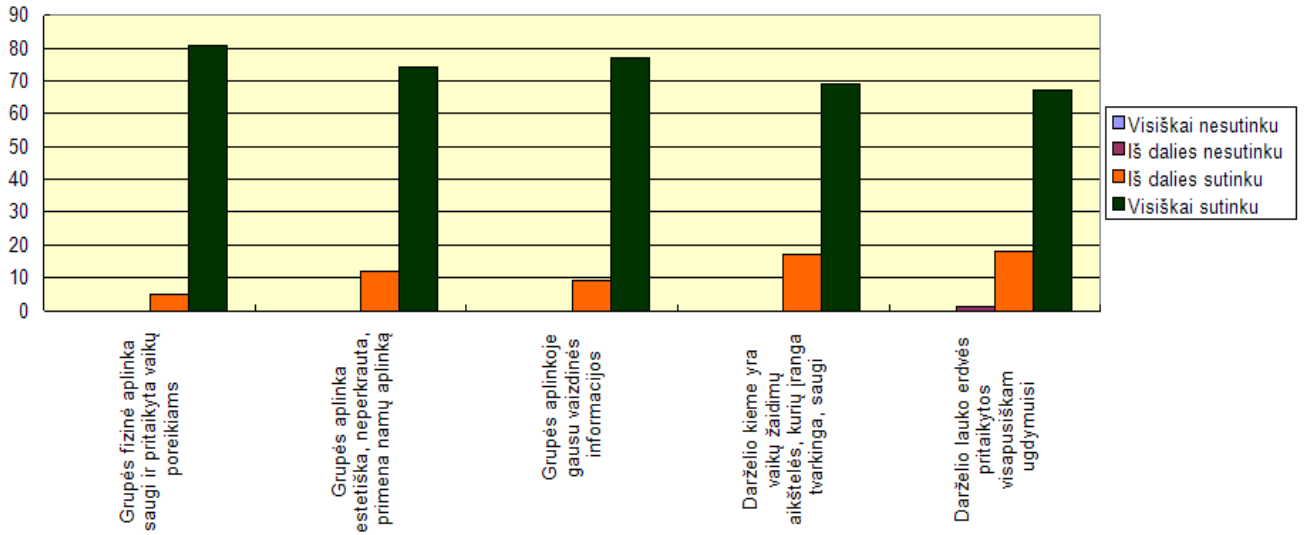

LENTVARIO LOPŠELIO-DARŽELIO „SVAJONĖLĖ“ KOKYBĖS ĮSIVERTINIMO APKLAUSOS TĖVAMS REZULTATAI 2023 M.

Fizinė aplinka

Socialinė-emocinė aplinka

Partnerystė su šeima

Mokyklos veiklos vadyba