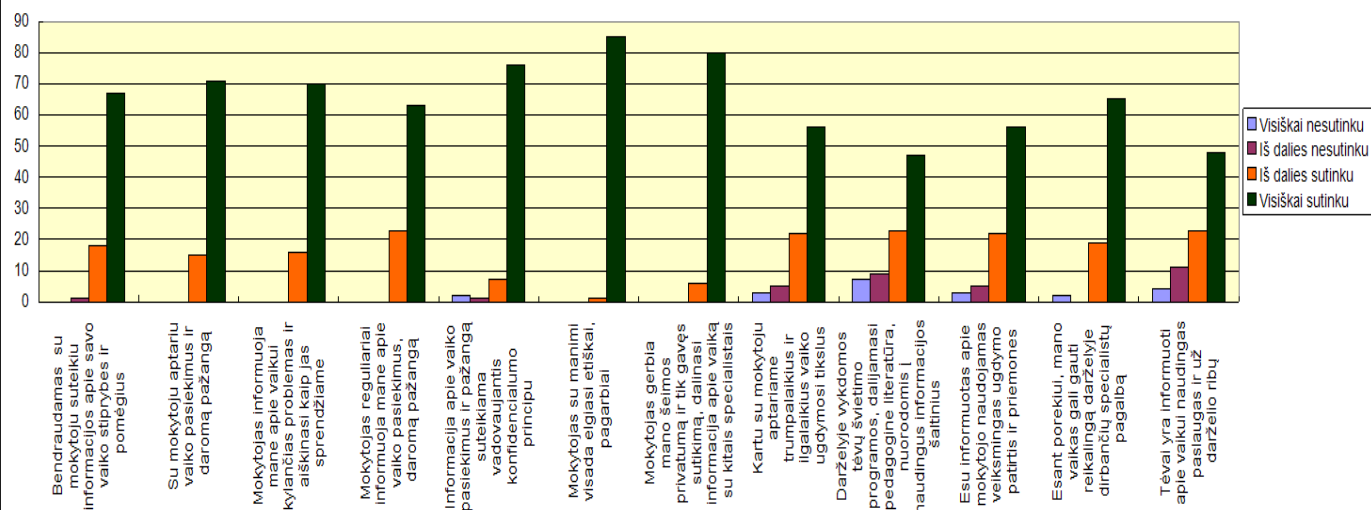

LENTVARIO LOPŠELIO-DARŽELIO „SVAJONĖLĖ“ KOKYBĖS ĮSIVERTINIMO APKLAUSOS TĖVAMS REZULTATAI 2023 M.

Fizinė aplinka

Socialinė-emocinė aplinka

Partnerystė su šeima

Mokyklos veiklos vadyba