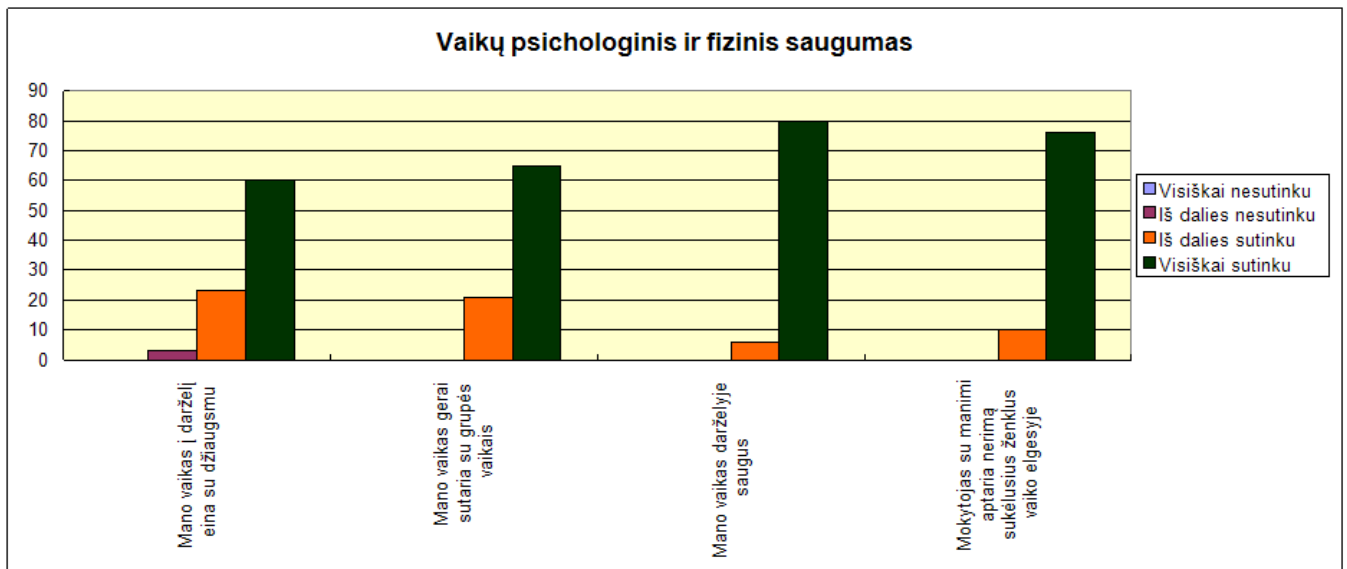

LENTVARIO LOPŠELIO-DARŽELIO „SVAJONĖLĖ“ KOKYBĖS ĮSIVERTINIMO APKLAUSOS TĖVAMS REZULTATAI 2023 M.

Fizinė aplinka

Socialinė-emocinė aplinka

Partnerystė su šeima

Mokyklos veiklos vadyba